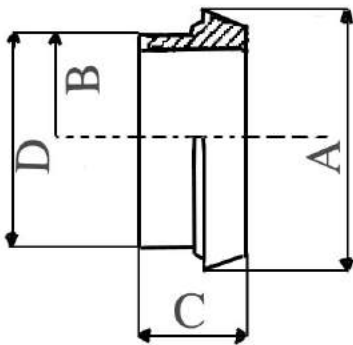

# CATALOGO TECNICO RACCORDI DIN

RACCORDO COMPLETO A SALDARE  
EXPANDING COMPLETE UNION  
RACCORD COMPLET

FEMMINA FILETTATA A SALDARE  
WELDING MALE PART  
NEZ FILETE'

DN	A	B	C		A	B	C	D
25	63	26	44		52X1/6"	26	29	31
32	70	32	50		58X1/6"	32	32	37
40	78	38	52		65X1/6"	38	33	43
50	92	50	56		78X1/6"	50	35	55
65	112	66	64		95X1/6"	66	40	72
80	127	81	74		110X1/4"	81	45	87
100	148	100	88		130X1/4"	100	54	106

MASCHIO CONICO A SALDARE  
WELDING LINER  
DOUILLE

GIRELLA NUT ECROU

DN	A	B	C	D		A	B	C	D
25	44	26	22	31		63	52X1/6"	21	36
32	50	32	25	37		70	58X1/6"	21	42
40	56	38	26	43		78	65X1/6"	21	49
50	68	50	28	55		92	78X1/6"	22	62
65	86	66	32	72		112	95X1/6"	25	80
80	100	81	37	87		127	110X1/4"	30	94
100	120	100	44	106		148	130X1/4"	31	115