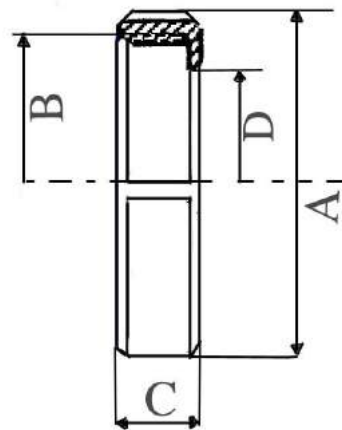

# CATALOGO TECNICO RACCORDI DIN

RACCORDO COMPLETO A SALDARE  
EXPANDING COMPLETE UNION  
RACCORD COMPLET

FEMMINA FILETTATA A SALDARE  
WELDING MALE PART  
NEZ FILETE'

DN	A	B	C		A	B	C	D
25	63	26	44		52X1/6"	26	29	31
32	70	32	50		58X1/6"	32	32	37
40	78	38	52		65X1/6"	38	33	43
50	92	50	56		78X1/6"	50	35	55
65	112	66	64		95X1/6"	66	40	72
80	127	81	74		110X1/4"	81	45	87
100	148	100	88		130X1/4"	100	54	106

MASCHIO CONICO A SALDARE  
WELDING LINER  
DOUILLE

GIRELLA NUT ECROU

DN	A	B	C	D		A	B	C	D
25	44	26	22	31		63	52X1/6"	21	36
32	50	32	25	37		70	58X1/6"	21	42
40	56	38	26	43		78	65X1/6"	21	49
50	68	50	28	55		92	78X1/6"	22	62
65	86	66	32	72		112	95X1/6"	25	80
80	100	81	37	87		127	110X1/4"	30	94
100	120	100	44	106		148	130X1/4"	31	115