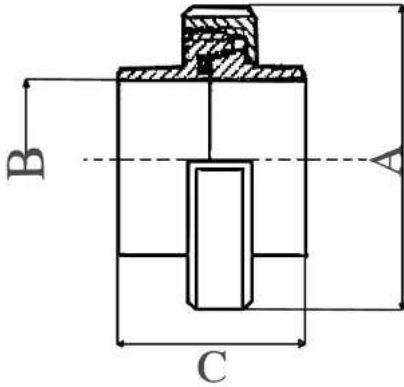

# CATALOGO TECNICO RACCORDI DIN

RACCORDO COMPLETO A SALDARE  
EXPANDING COMPLETE UNION  
RACCORD COMPLET

FEMMINA FILETTATA A SALDARE  
WELDING MALE PART  
NEZ FILETE'

DN	A	B	C		A	B	C	D
25	63	26	44		52X1/6"	26	29	31
32	70	32	50		58X1/6"	32	32	37
40	78	38	52		65X1/6"	38	33	43
50	92	50	56		78X1/6"	50	35	55
65	112	66	64		95X1/6"	66	40	72
80	127	81	74		110X1/4"	81	45	87
100	148	100	88		130X1/4"	100	54	106

MASCHIO CONICO A SALDARE  
WELDING LINER  
DOUILLE

GIRELLA NUT ECROU

DN	A	B	C	D		A	B	C	D
25	44	26	22	31		63	52X1/6"	21	36
32	50	32	25	37		70	58X1/6"	21	42
40	56	38	26	43		78	65X1/6"	21	49
50	68	50	28	55		92	78X1/6"	22	62
65	86	66	32	72		112	95X1/6"	25	80
80	100	81	37	87		127	110X1/4"	30	94
100	120	100	44	106		148	130X1/4"	31	115