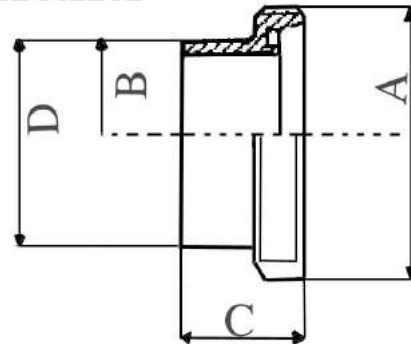

# CATALOGO TECNICO RACCORDI DIN

RACCORDO COMPLETO A SALDARE  
EXPANDING COMPLETE UNION  
RACCORD COMPLET

FEMMINA FILETTATA A SALDARE  
WELDING MALE PART  
NEZ FILETE'

DN	A	B	C		A	B	C	D
25	63	26	44		52X1/6"	26	29	31
32	70	32	50		58X1/6"	32	32	37
40	78	38	52		65X1/6"	38	33	43
50	92	50	56		78X1/6"	50	35	55
65	112	66	64		95X1/6"	66	40	72
80	127	81	74		110X1/4"	81	45	87
100	148	100	88		130X1/4"	100	54	106

MASCHIO CONICO A SALDARE  
WELDING LINER  
DOUILLE

GIRELLA NUT ECROU

DN	A	B	C	D		A	B	C	D
25	44	26	22	31		63	52X1/6"	21	36
32	50	32	25	37		70	58X1/6"	21	42
40	56	38	26	43		78	65X1/6"	21	49
50	68	50	28	55		92	78X1/6"	22	62
65	86	66	32	72		112	95X1/6"	25	80
80	100	81	37	87		127	110X1/4"	30	94
100	120	100	44	106		148	130X1/4"	31	115